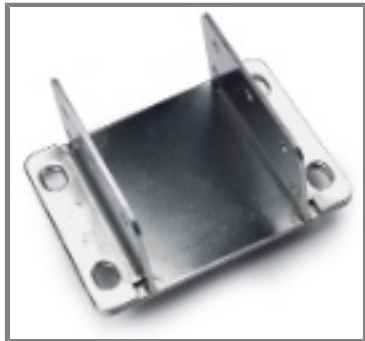

Be Right™

Assemblage de support de montage

Réf. produit:	276A3A1203
EUR Prix:	Nous contacter
Demander un délai de livraison	

Assemblage de support de montage -- peut être utilisé avec un montage sur pivot ou sur rambarde